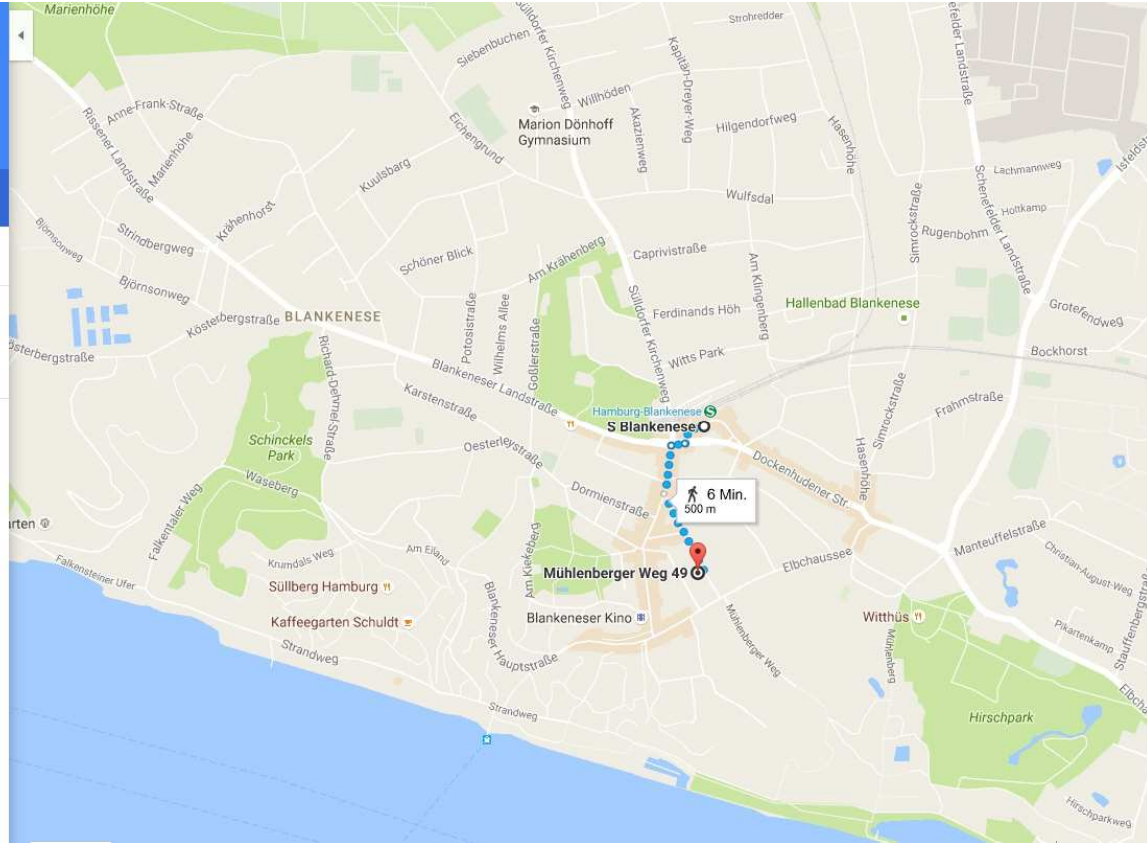

S Blankenese
 Mühlenberger Weg 49, 22587 Hamburg

+ OPTIONEN

Wegbeschreibung auf mein Smartphone senden

via Blankeneser Bahnhofstraße und Mühlenberger Weg **6 Min.**
500 m

DETAILS

S Blankenese
 Mühlenberger Weg 49, 22587 Hamburg

+ OPTIONEN

Wegbeschreibung auf mein Smartphone senden

via Blankeneser Bahnhofstraße und Mühlenberger Weg **6 Min.**
500 m

DETAILS